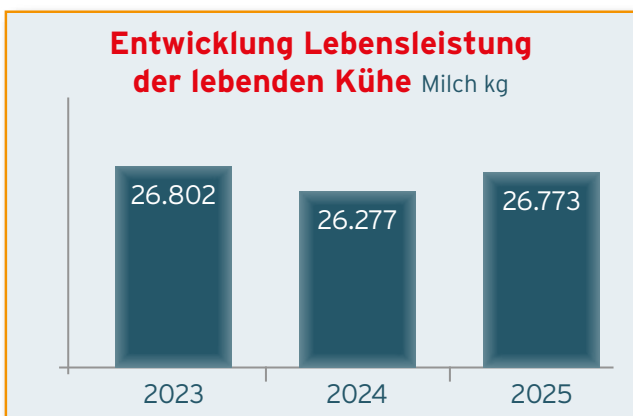

BESTE BETRIEBE ZELLZAHL

mind. 3 Kühe

Betrieb	Anschrift	Kuhzahl	Zellzahl
Walder Bernhard	9712 Fresach	5,0	31.200
Trattler-Stratznig Daniela	9632 Kirchbach	19,1	40.400
Burgstaller Michaela	9852 Trebesing	15,9	50.100

BESTE BETRIEBE ZWISCHENKALBEZEIT

mind. 3 Kühe - Abkalbequote > 80 %

Betrieb	Anschrift	Kuhzahl	ZWKZ
Kofler Leonhard	9536 St. Egyden	30,9	353
Winkler Barbara/Alexander	9710 Paternion	3,2	361
Oberegger Wolfgang	9852 Trebesing	17,5	363

BESTE BETRIEBE LEBENSLEISTUNG

mind. 3 Kühe

Betrieb	Anschrift	Kuhzahl	Lebensleistung
Rainer Stefanie/Hannes	9812 Lurnfeld	3,0	56.214
Wielscher Franz	9811 Lendorf	4,0	56.144
Posautz Josef	9721 Weissenstein	10,9	54.810
Rauter Johann	9711 Paternion	4,4	51.866
Mucher Maria	9100 Völkermarkt	3,7	51.840