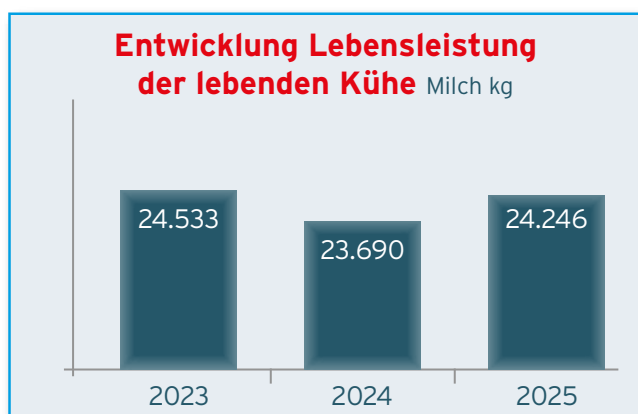

Entwicklung Lebensleistung der lebenden Kühe

Milch kg

BESTE BETRIEBE LEBENSLEISTUNG

mind. 3 Kühe

Betrieb	Anschrift	Kuhzahl	Lebensleistung
Guggenberger Hannes Mathias	9712 Fresach	23,9	37.529
Prosegger Herwig Egon	9560 Steuerberg	3,0	35.052
Hartlieb Peter	9805 Baldramsdorf	31,5	32.665
Kasperbauer Oberlercher Kg	9811 Lendorf	5,9	32.468
Herzog Michael	9632 Kirchbach	3,6	30.705