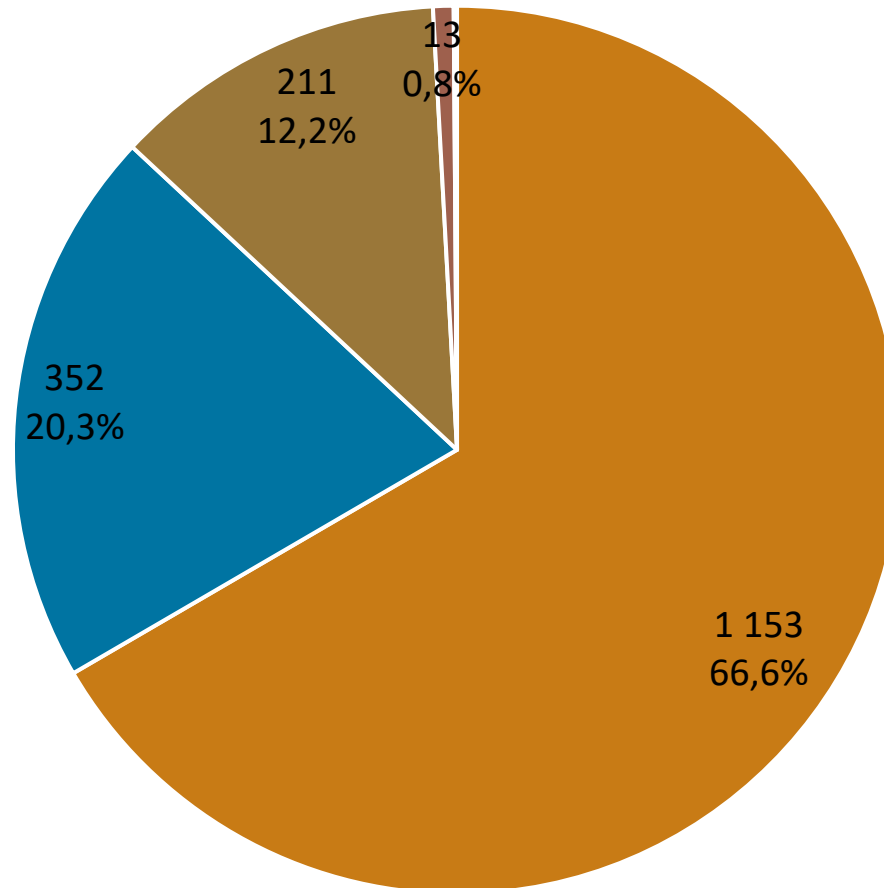

## Anzahl 100.000-Liter Kühe im Kontrolljahr 2022

- Fleckvieh
- Holstein
- Brown Swiss
- Pinzgauer
- Montbéliarde
- Jersey